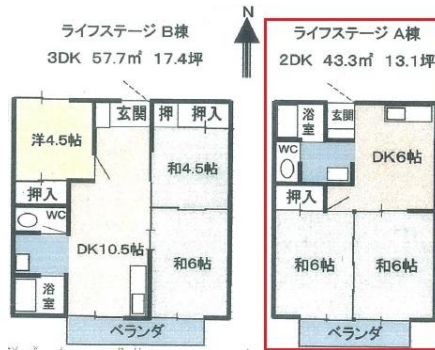

貸アパート

バス停「下古閑公園前」

ライフステージ A

間取り
2DK

専有面積
43.30㎡

築年月
2001年09月

☆ 1階の角部屋に空きができました！
周辺環境充実で生活便利です！

☆ 駐車場 2 台目確保できます (3,000円)

チェックポイント！

2面採光,角部屋,B・T別,シャワー,洗面所独立,ガスコンロ可,収納スペース,室内洗濯機置場,駐車場 2 台分

物件種目	貸アパート
最寄駅	バス停「下古閑公園前」
間取タイプ	2DK
賃貸条件	賃料 38,500円
	礼金なし 敷金2ヶ月 保証金なし

物件所在地	熊本県山鹿市鹿本町来民 字下町1644-1		
交通	バス停 下古閑公園前 徒歩3分		
建物	建物名	ライフステージ A	
	構造・規模	軽量鉄骨造 2階建/1階部分	
	使用部分積	43.30㎡	
間取内訳	和 6・6 DK 6		
築年月	2001年09月	契約期間	2年
管理費等	なし		
駐車場	有 無料		
現況	空家	入居日	相談
設備	B・T別,シャワー,洗面所独立,ガスコンロ可,収納スペース,室内洗濯機置場,駐車場 2 台分		
保険等	要 2年20,000円		
備考	上下水道費、町内会費は賃料に含まれます (上:ポールの為 下:浄化槽の為)		